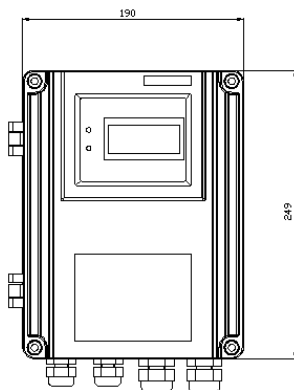

### **INDICADOR MODELO INCOMAG:**

Indicador, secundário UNIVERSAL remoto para sobrepor a parede ou fixação em poste com caixa de alumínio fundido IP 66, display com 16 caracteres e quatro linhas para indicação instantânea da vazão e totalização ao mesmo tempo, sentido do fluxo bi direcional, protocolo de comunicação Modbus e saída de 4 a 20 mA , dois reles para alarme de vazão baixa ou alta, auto diagnostico. Alimentação 90 a 260 VCA .